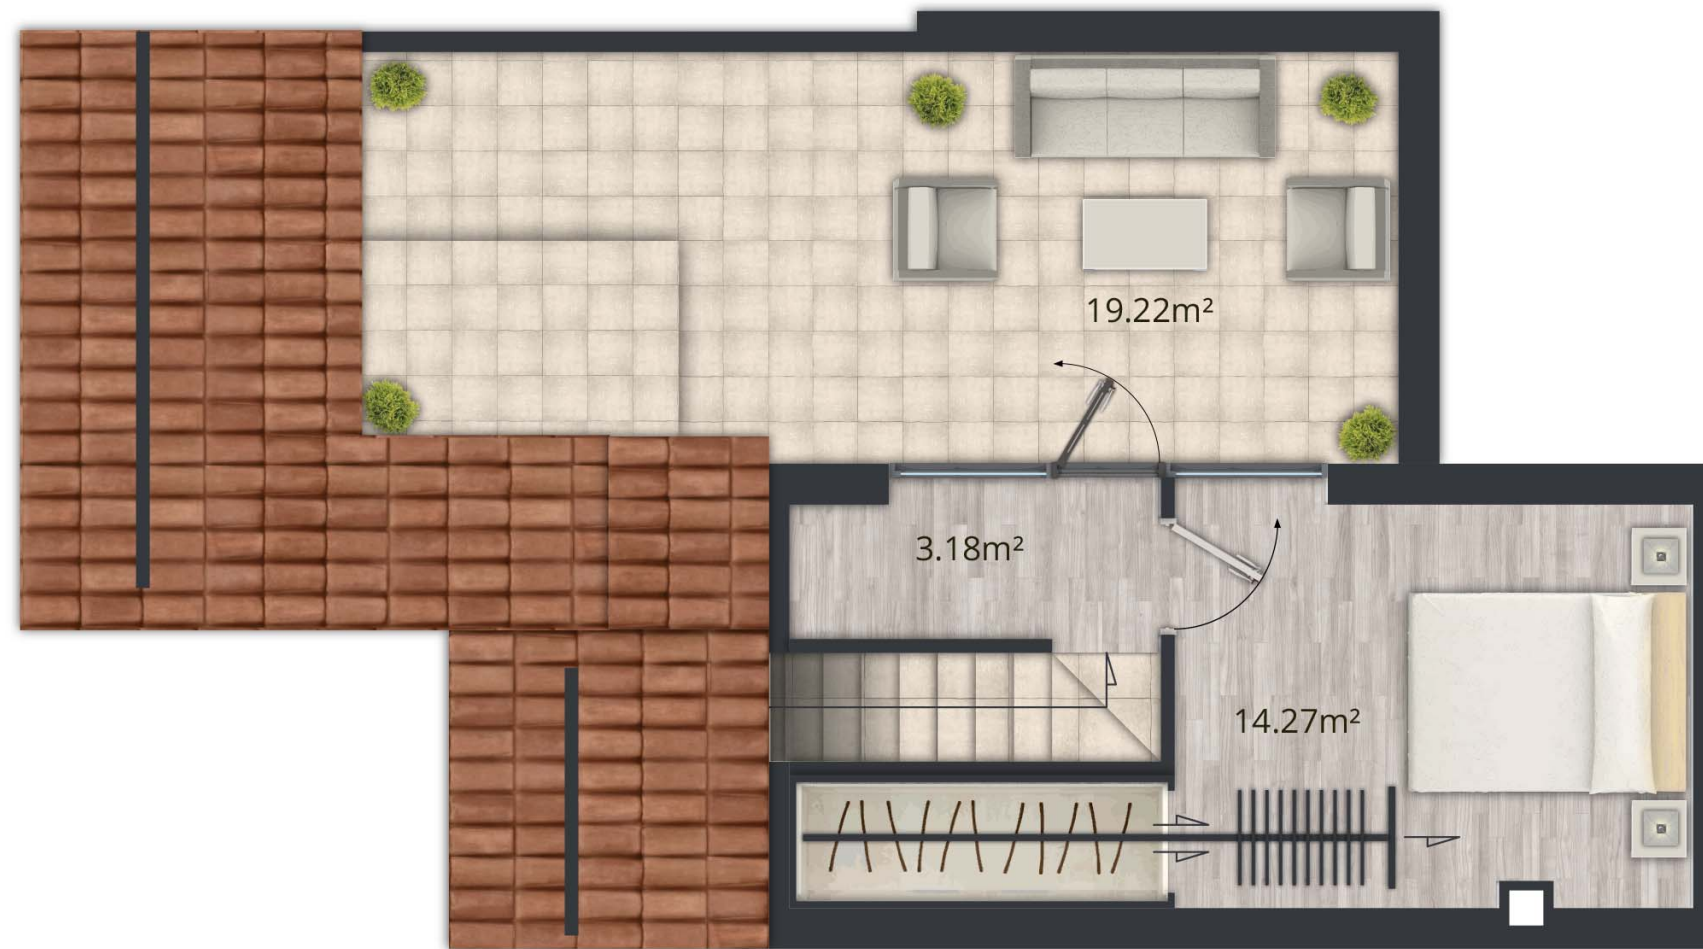

VIVIENDA - 2.3.A

SUPERFICIE ÚTIL	51,47 m ²
SUPERFICIE CONSTUIDA PROPIA	57,23 m ²
SUPERFICIE CONSTUIDA CON P. P. Z. C.	81,81 m ²

NIVEL 3

INFORMACIÓN Y VENTA

PROMUEVE

SIMA 97

BUJACO
PROYECTOS Y PROMOCIONES

☎ 672 121 580