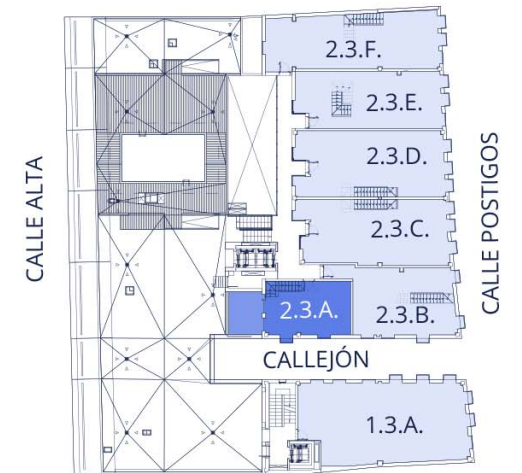

VIVIENDA - 2.3.A

SUPERFICIE ÚTIL	51,47 m ²
SUPERFICIE CONSTUIDA PROPIA	57,23 m ²
SUPERFICIE CONSTUIDA CON P. P. Z. C.	81,81 m ²

NIVEL 3

INFORMACIÓN Y VENTA

PROMUEVE

SIMA 97

BUJACO
PROYECTOS Y PROMOCIONES

☎ 672 121 580