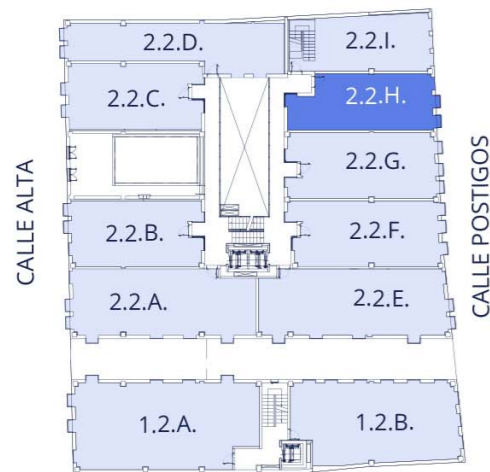

# VIVIENDA - 2.2.H.

SUPERFICIE ÚTIL	53,53 m <sup>2</sup>
SUPERFICIE CONSTUIDA PROPIA	60,76 m <sup>2</sup>
SUPERFICIE CONSTUIDA CON P. P. Z. C.	86,85 m <sup>2</sup>

NIVEL 2

INFORMACIÓN Y VENTA

**SIMA 97**

☎ 672 121 580