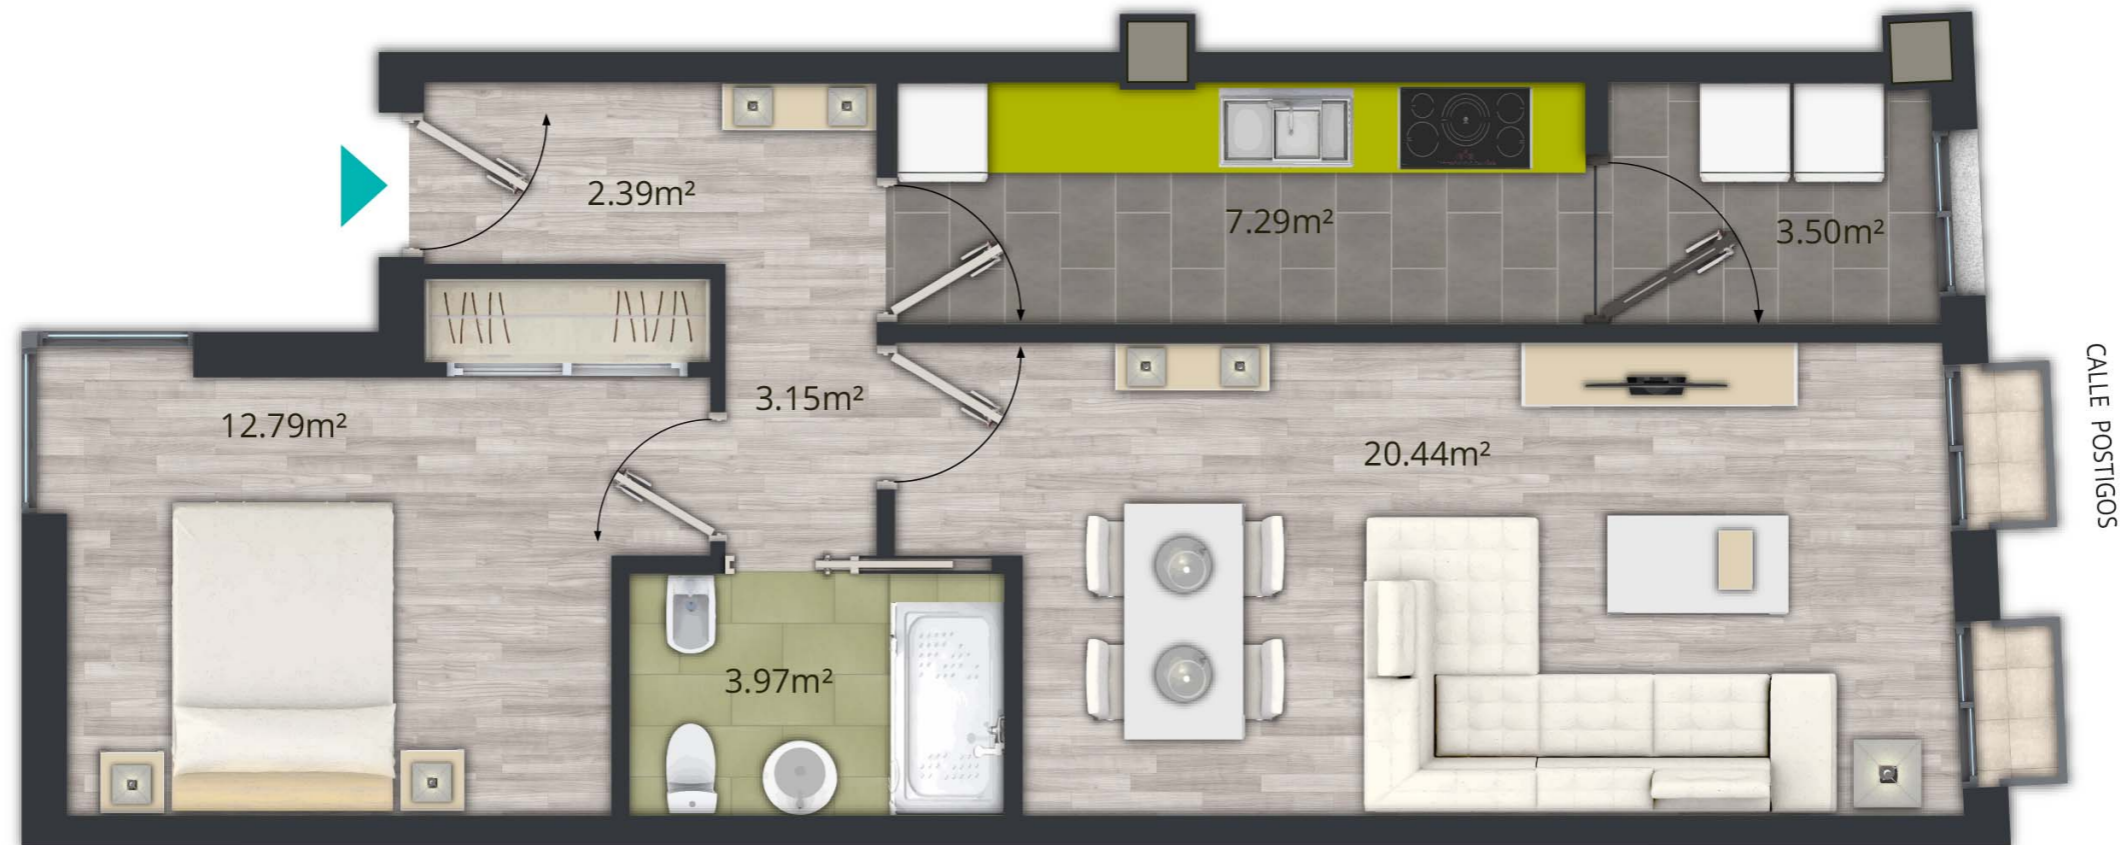

# VIVIENDA - 2.2.H.

SUPERFICIE ÚTIL	53,53 m <sup>2</sup>
SUPERFICIE CONSTUIDA PROPIA	60,76 m <sup>2</sup>
SUPERFICIE CONSTUIDA CON P. P. Z. C.	86,85 m <sup>2</sup>

NIVEL 2

INFORMACIÓN Y VENTA

**SIMA 97**

☎ 672 121 580