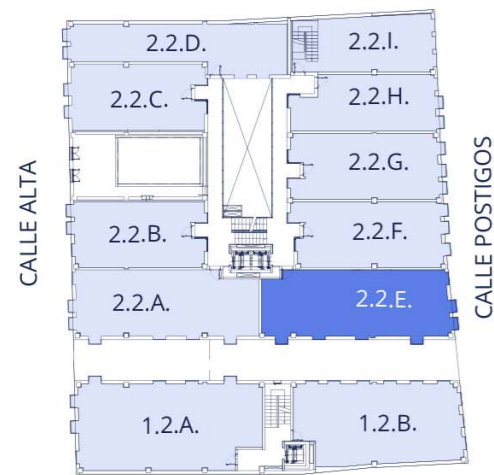

VIVIENDA - 2.2.E.

SUPERFICIE ÚTIL	84,54 m ²
SUPERFICIE CONSTUIDA PROPIA	98,92 m ²
SUPERFICIE CONSTUIDA CON P. P. Z. C.	141,40 m ²

NIVEL 2

INFORMACIÓN Y VENTA

SIMA 97

☎ 672 121 580

PROMUEVE

www.bujaco.es