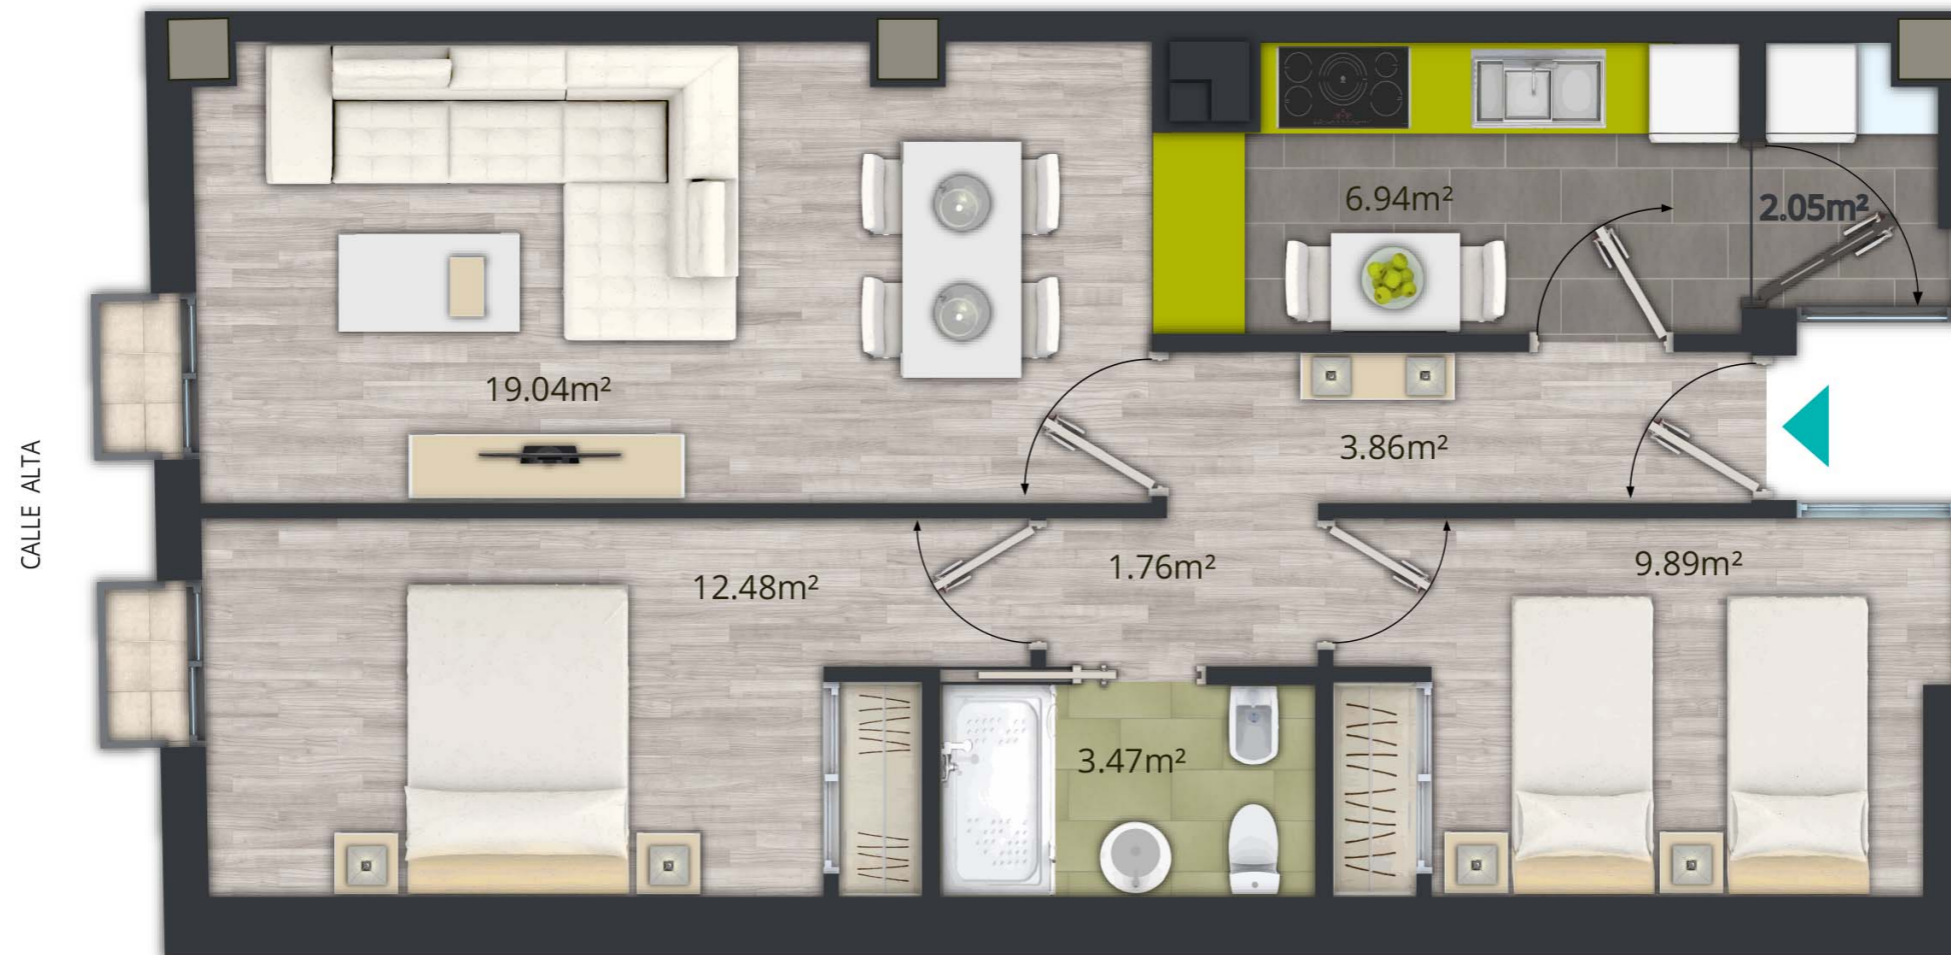

VIVIENDA - 2.2.C

SUPERFICIE ÚTIL	59,57 m ²
SUPERFICIE CONSTUIDA PROPIA	70,71 m ²
SUPERFICIE CONSTUIDA CON P. P. Z. C.	101,08 m ²

NIVEL 2

INFORMACIÓN Y VENTA

SIMA 97

☎ 672 121 580

PROMUEVE

www.bujaco.es