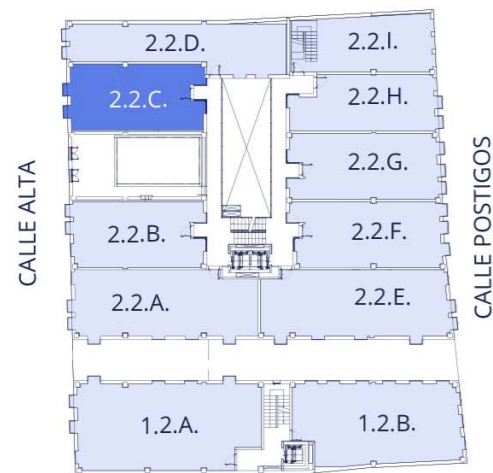

VIVIENDA - 2.2.C

SUPERFICIE ÚTIL	59,57 m ²
SUPERFICIE CONSTUIDA PROPIA	70,71 m ²
SUPERFICIE CONSTUIDA CON P. P. Z. C.	101,08 m ²

NIVEL 2

INFORMACIÓN Y VENTA

SIMA 97

☎ 672 121 580

PROMUEVE

www.bujaco.es