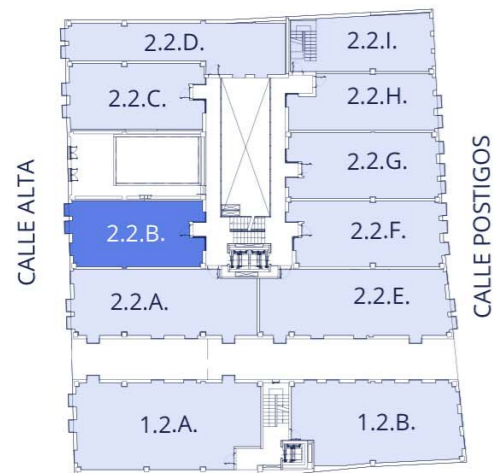

VIVIENDA - 2.2.B

SUPERFICIE ÚTIL	58,05 m ²
SUPERFICIE CONSTUIDA PROPIA	68,31 m ²
SUPERFICIE CONSTUIDA CON P. P. Z. C.	97,65 m ²

NIVEL 2

INFORMACIÓN Y VENTA

SIMA 97

☎ 672 121 580

PROMUEVE

www.bujaco.es