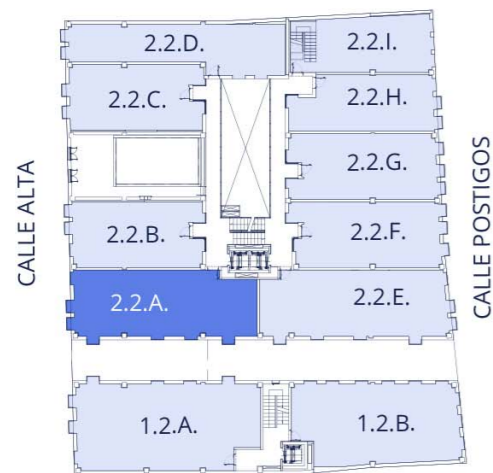

# VIVIENDA - 2.2.A

SUPERFICIE ÚTIL	81,62 m <sup>2</sup>
SUPERFICIE CONSTUIDA PROPIA	95,67 m <sup>2</sup>
SUPERFICIE CONSTUIDA CON P. P. Z. C.	136,76 m <sup>2</sup>

NIVEL 2

INFORMACIÓN Y VENTA

**SIMA 97**

☎ 672 121 580