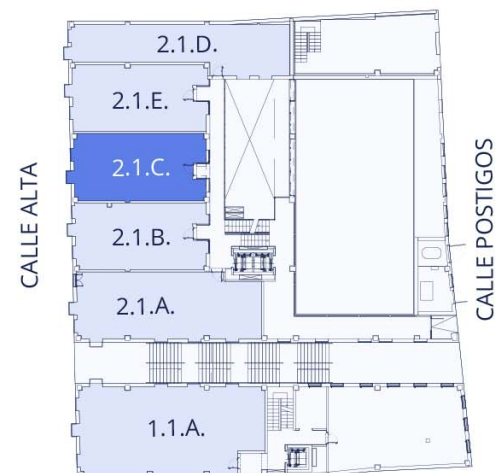

VIVIENDA - 2.1.C

SUPERFICIE ÚTIL	59,50 m ²
SUPERFICIE CONSTUIDA PROPIA	68,50 m ²
SUPERFICIE CONSTUIDA CON P. P. Z. C.	97,92 m ²

NIVEL 1

INFORMACIÓN Y VENTA

SIMA 97

672 121 580

PROMUEVE

BUJACO
PROYECTOS Y PROMOCIONES