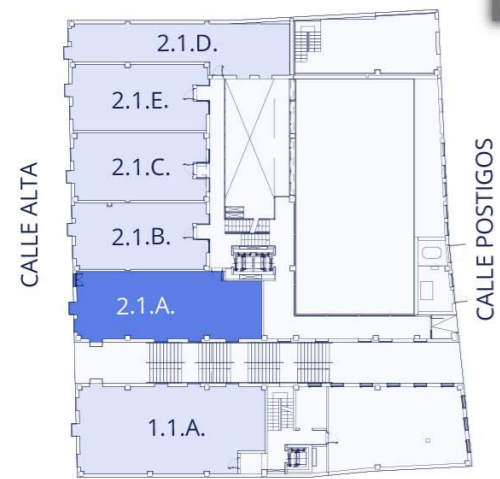

VIVIENDA - 2.1.A

SUPERFICIE ÚTIL	81,81 m ²
SUPERFICIE CONSTUIDA PROPIA	95,67 m ²
SUPERFICIE CONSTUIDA CON P. P. Z. C.	136,76 m ²

NIVEL 1

INFORMACIÓN Y VENTA

SIMA 97

672 121 580

PROMUEVE

BUJACO
PROYECTOS Y PROMOCIONES