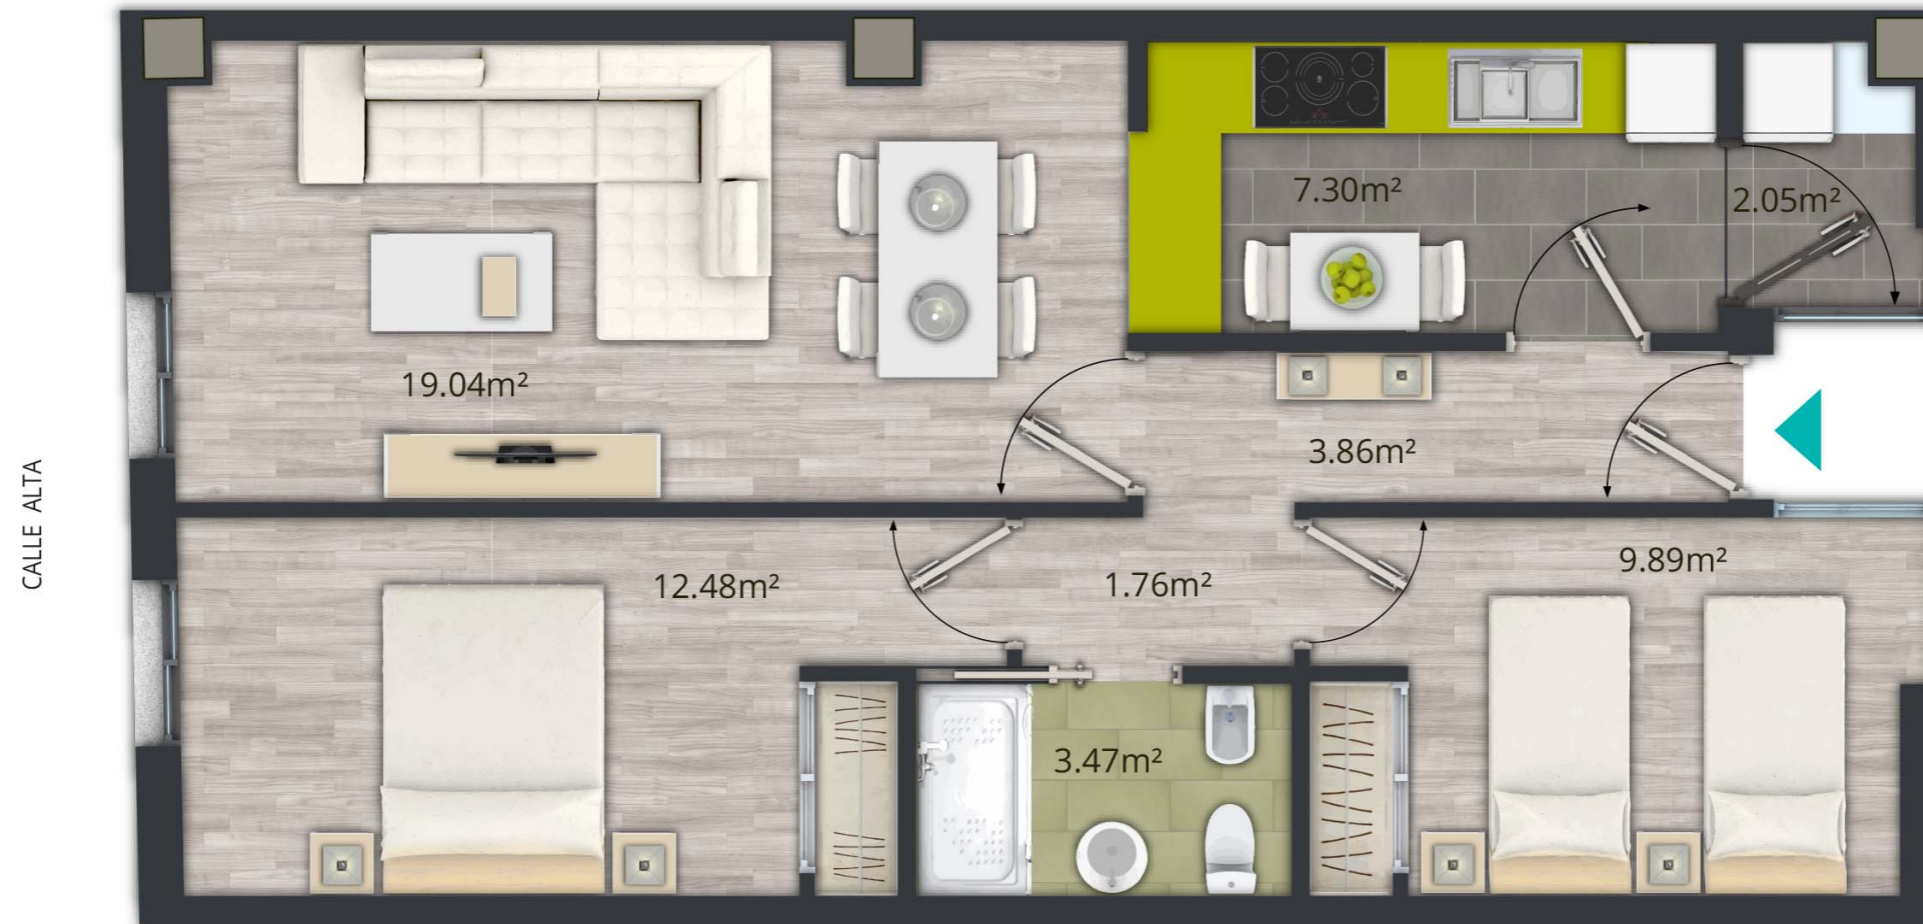

VIVIENDA - 2.0.C

SUPERFICIE ÚTIL	59,85 m ²
SUPERFICIE CONSTUIDA PROPIA	68,07 m ²
SUPERFICIE CONSTUIDA CON P. P. Z. C.	97,30 m ²

NIVEL 0

INFORMACIÓN Y VENTA

SIMA 97

☎ 672 121 580

PROMUEVE

BUJACO
PROYECTOS Y PROMOCIONES