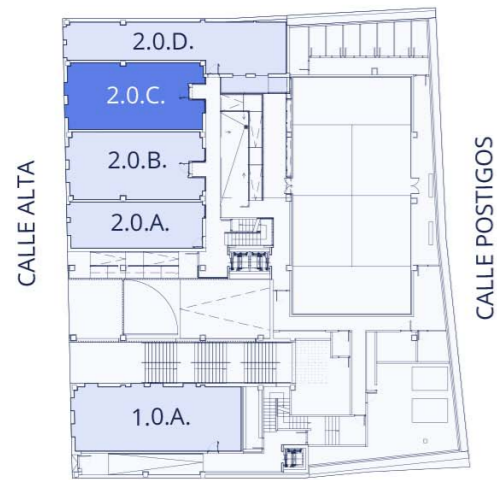

VIVIENDA - 2.0.C

SUPERFICIE ÚTIL	59,85 m ²
SUPERFICIE CONSTUIDA PROPIA	68,07 m ²
SUPERFICIE CONSTUIDA CON P. P. Z. C.	97,30 m ²

NIVEL 0

INFORMACIÓN Y VENTA

SIMA 97

☎ 672 121 580

PROMUEVE

BUJACO
PROYECTOS Y PROMOCIONES