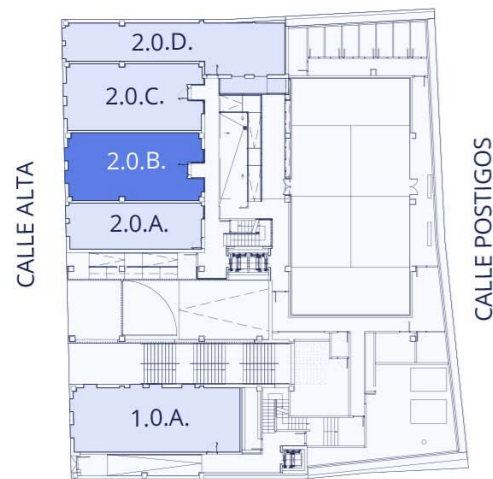

VIVIENDA - 2.0.B

| | |
|--------------------------------------|----------------------|
| SUPERFICIE ÚTIL | 59,80 m ² |
| SUPERFICIE CONSTUIDA PROPIA | 68,51 m ² |
| SUPERFICIE CONSTUIDA CON P. P. Z. C. | 97,93 m ² |