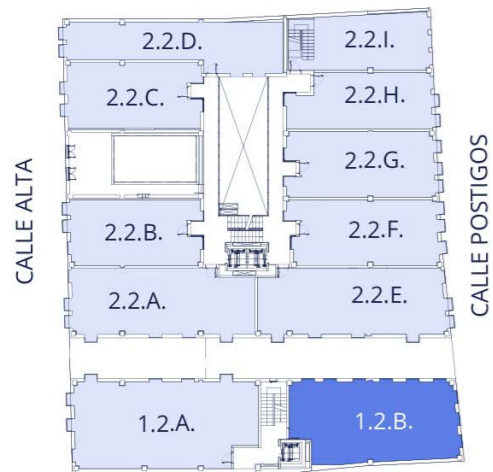

VIVIENDA - 1.2.B

SUPERFICIE ÚTIL	88,11 m ²
SUPERFICIE CONSTUIDA PROPIA	105,89 m ²
SUPERFICIE CONSTUIDA CON P. P. Z. C.	151,36 m ²

NIVEL 2

INFORMACIÓN Y VENTA

SIMA 97
☎ 672 121 580

PROMUEVE

BUJACO
PROYECTOS Y PROMOCIONES
www.bujaco.es