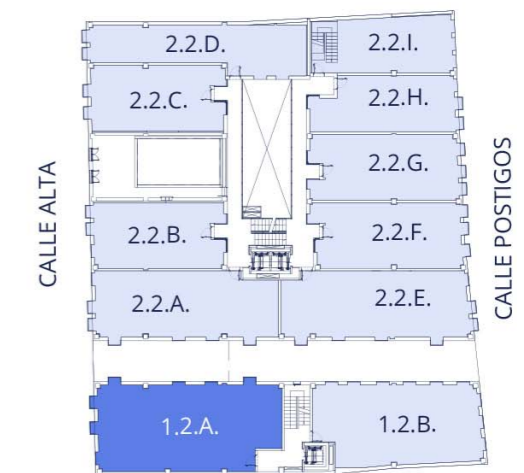

VIVIENDA - 1.2.A

SUPERFICIE ÚTIL	106,11 m ²
SUPERFICIE CONSTUIDA PROPIA	124,81 m ²
SUPERFICIE CONSTUIDA CON P. P. Z. C.	178,41 m ²

NIVEL 2

INFORMACIÓN Y VENTA

PROMUEVE

SIMA 97
672 121 580

BUJACO
PROYECTOS Y PROMOCIONES
www.bujaco.es