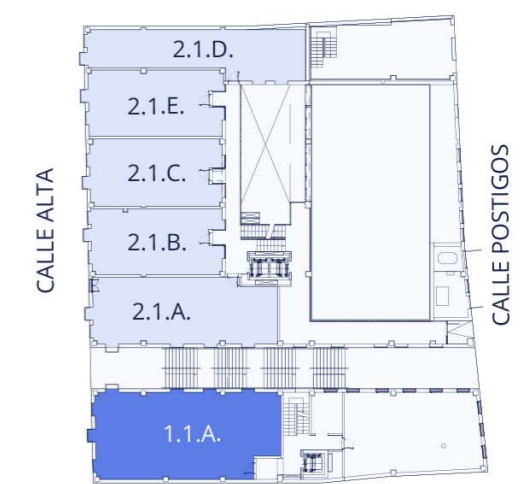

VIVIENDA - 1.1.A

SUPERFICIE ÚTIL	106,08 m ²
SUPERFICIE CONSTUIDA PROPIA	124,80 m ²
SUPERFICIE CONSTUIDA CON P. P. Z. C.	178,40 m ²

NIVEL 1

INFORMACIÓN Y VENTA

PROMUEVE

SIMA 97
672 121 580

BUJACO
PROYECTOS Y PROMOCIONES
www.bujaco.es